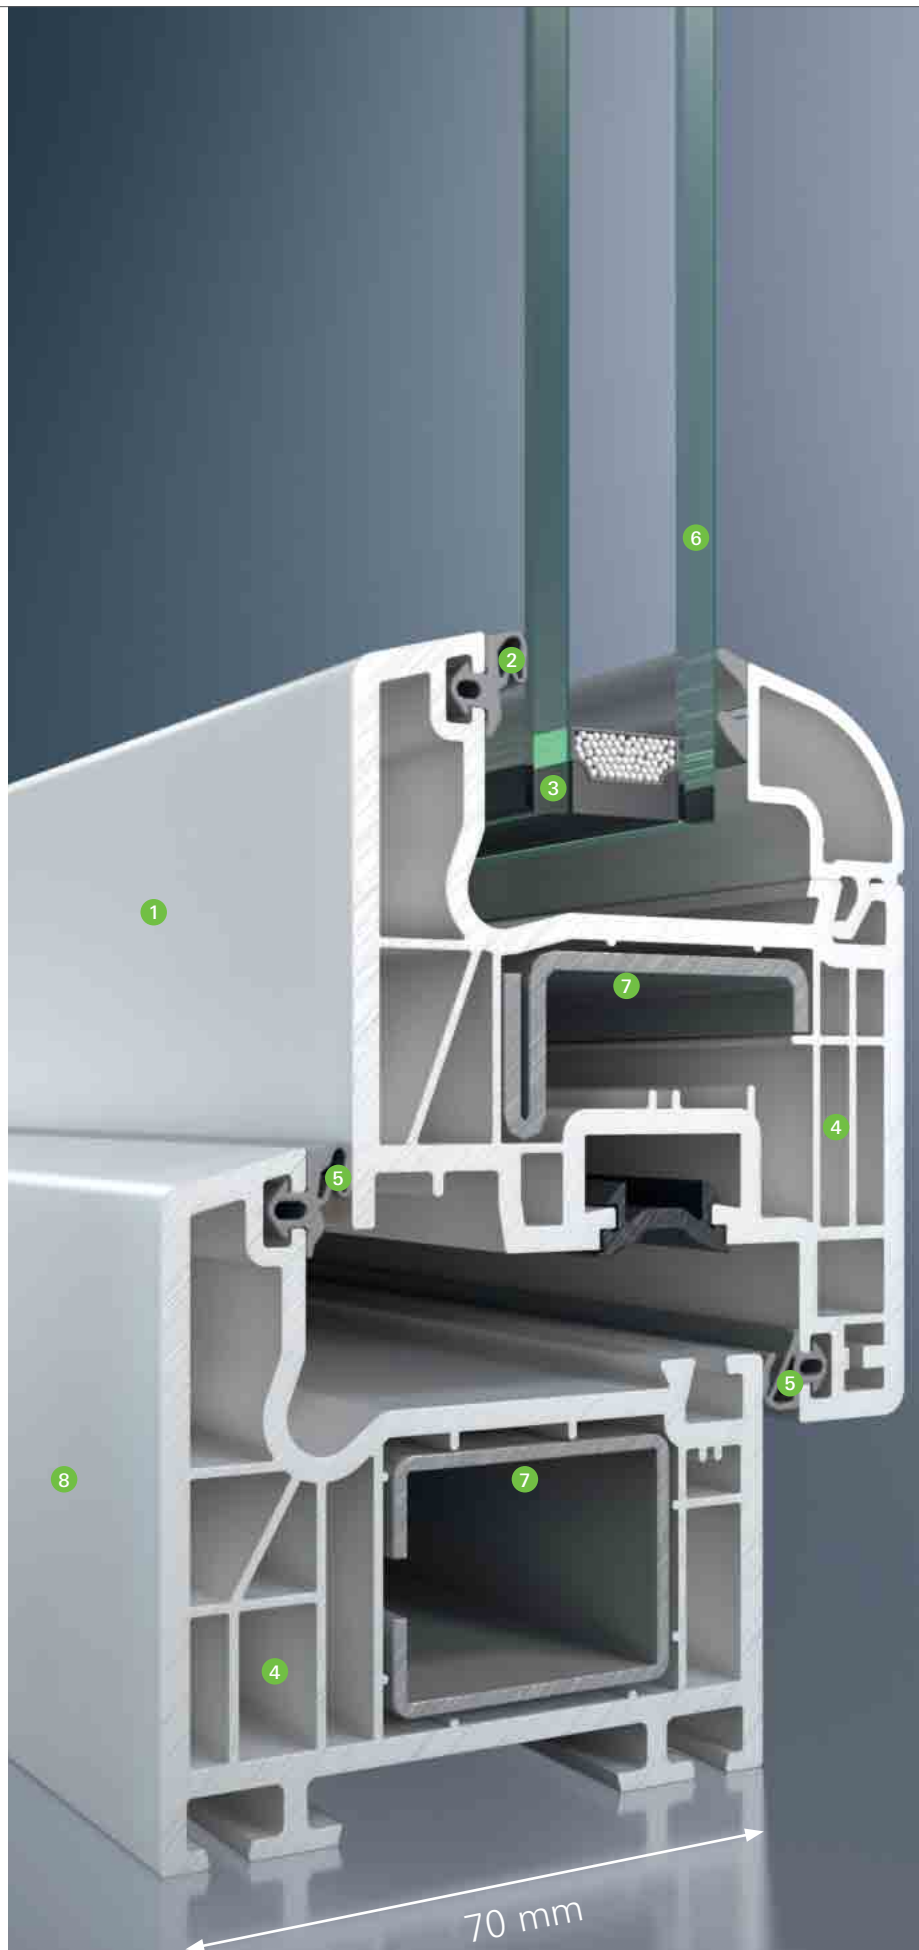

Ansprechendes Design

Die Classic-Flügelgeometrie **1** mit ihrer klaren, schnörkellosen und zeitlosen Linienführung erfüllt die Bedingungen moderner Architektur mit ihrer reduzierten Formsprache. Kaum sichtbare, silbergraue Dichtungen **2** und ein tief einstehender Glasrand **3** bewirken einen optisch schlanken Rahmen.

Hochwärmedämmend

Die innovative Technologie mit 5 Isolierkammern **4** und eine Rahmentiefe von 70 mm sorgen für exzellente Wärmedämmung. Zwei umlaufende Dichtungsebenen **5** und die tief einstehenden Gläser sorgen zusätzlich für sinkenden Energieverbrauch. Hochwertiges Isolierglas **6** minimiert den Wärmedurchgang bei höchster Transparenz.

Behaglich wohnen

Das Dichtungssystem mit zwei umlaufenden Dichtungen **5** und die speziellen Eigenschaften des Isolierglases bieten hervorragenden Schutz gegen Schall, Regen und Wind. Bei Bedarf ist ein erhöhter Schallschutz mit Spezialglas problemlos möglich **6**.

Langlebig und umweltverträglich

Die starken, korrosionsgeschützten Stahlprofile **7** im Fensterrahmen und in den Flügeln sorgen für Stabilität, Funktionssicherheit und lange Lebensdauer. Der geringe Energieverbrauch, niedrige CO₂-Emissionen und die volle Recyclingfähigkeit führen zu hoher Umweltverträglichkeit.

Reinigungsfreundlich

Glatte und wetterfeste Oberflächen **8** lassen Ihre Fenster bei geringem Reinigungsaufwand auch nach Jahren noch wie neu aussehen.