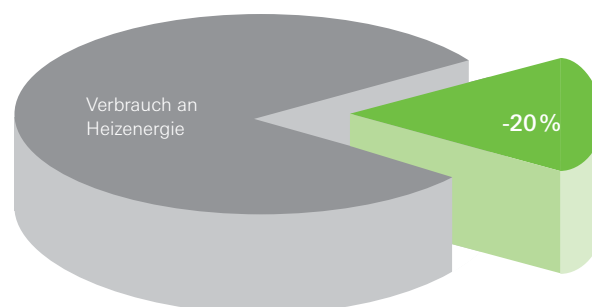

Sinkender Energieverbrauch mit Schüco Corona CT 70 Classic Fenstern

In einem Einfamilienhaus von 1980 mit ca. 148 m² Nutzfläche führen neue Fenster der Baureihe Schüco Corona CT 70 Classic zu rund 20 % weniger Energieverbrauch gegenüber alten Fenstern.